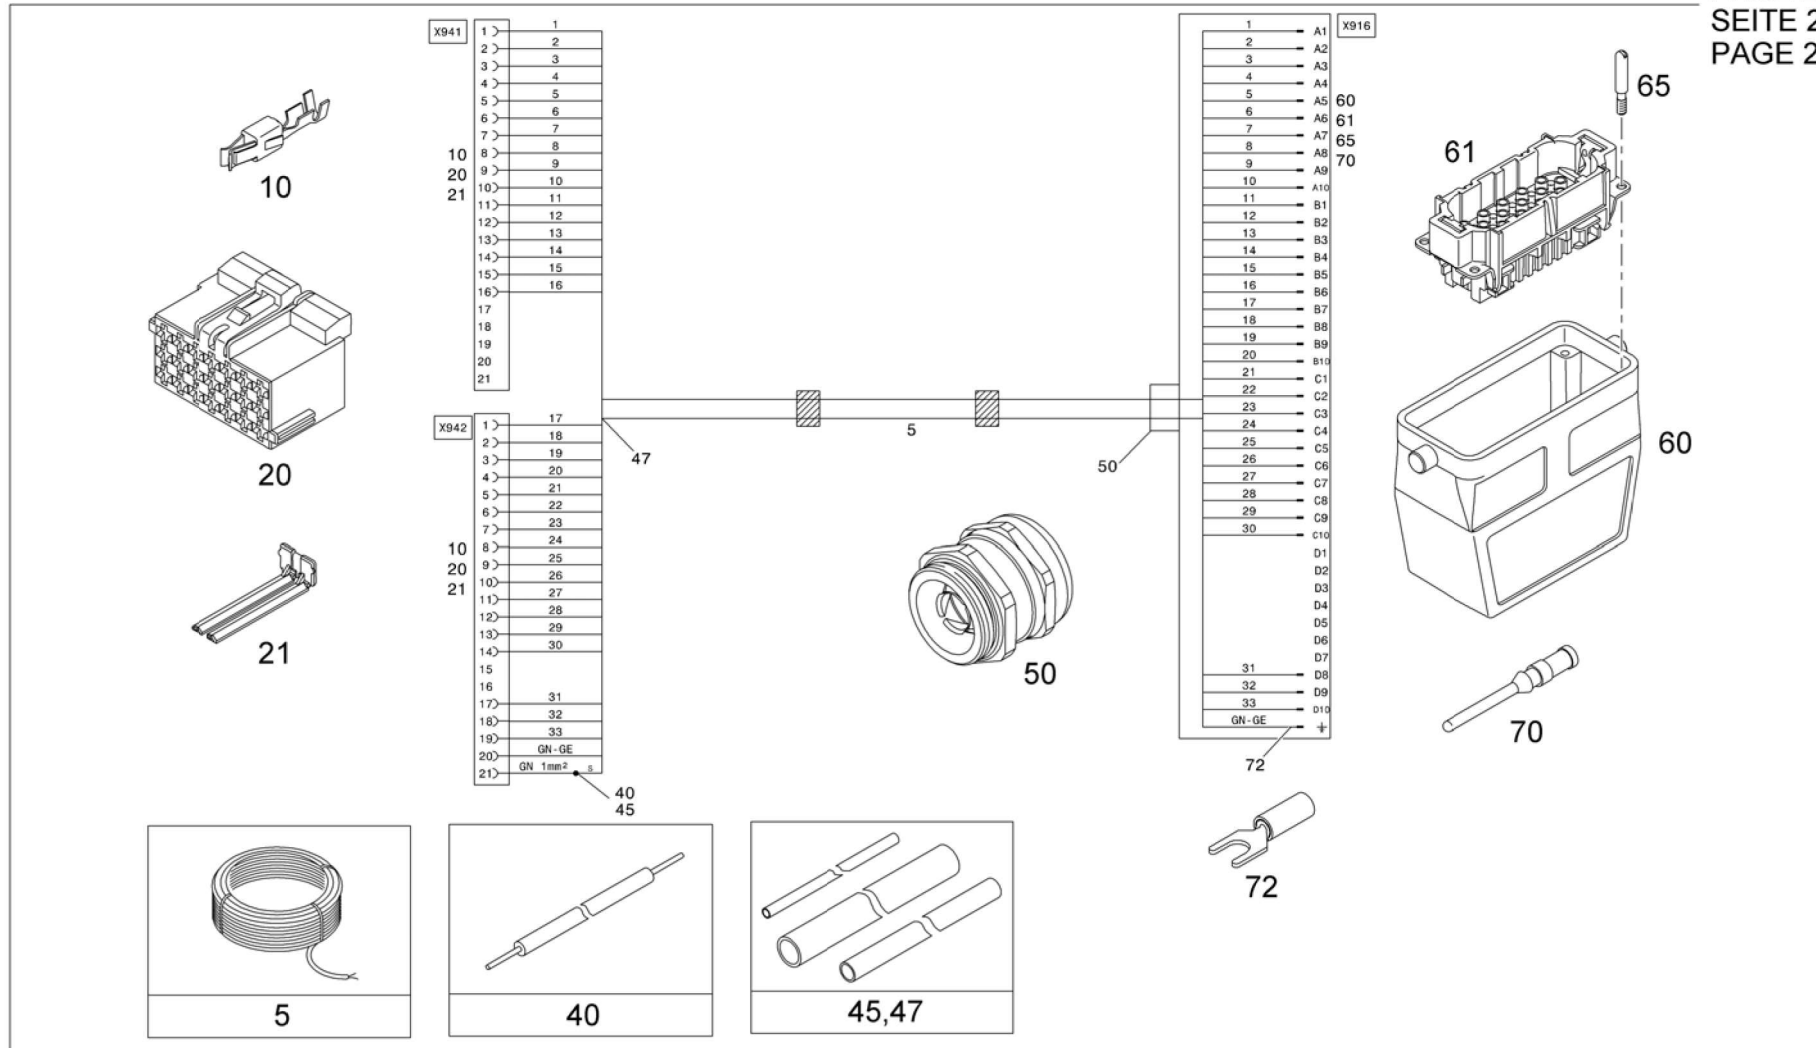

CABLE ASSY telescope control
KABEL KPL Telesteuerung
CABLE CPL commande de télescope

from No / up to No

Figure
Bild 99707027080
Figure

 **TADANO**
1700-13

PAGE 1 OF 2
SEITE 1 VON 2
PAGE 1 DE 2

200

CABLE ASSY telescope control
 KABEL KPL Telesteuerung
 CABLE CPL commande de télescope

from No / up to No

Figure
 Bild 99707027080
 Figure

TADANO
 1700-13

PAGE 2 OF 2
 SEITE 2 VON 2
 PAGE 2 DE 2

200