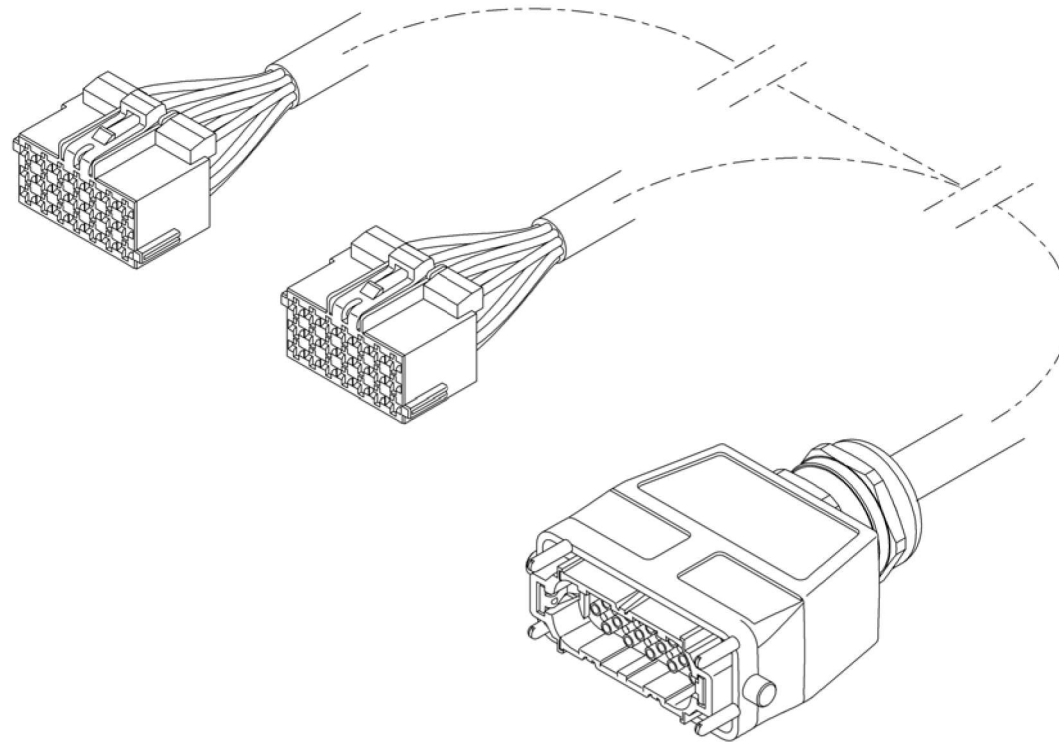

CABLE ASSY telescope control
KABEL KPL Telesteuerung
CABLE CPL commande de télescope

from No / up to No

Figure
Bild 99707027080
Figure

 **TADANO**
1700-13

PAGE 1 OF 2
SEITE 1 VON 2
PAGE 1 DE 2

200

CABLE ASSY telescope control
 KABEL KPL Telesteuerung
 CABLE CPL commande de télescope

from No / up to No

Figure
 Bild 99707027080
 Figure

TADANO
 1700-13

PAGE 2 OF 2
 SEITE 2 VON 2
 PAGE 2 DE 2

200